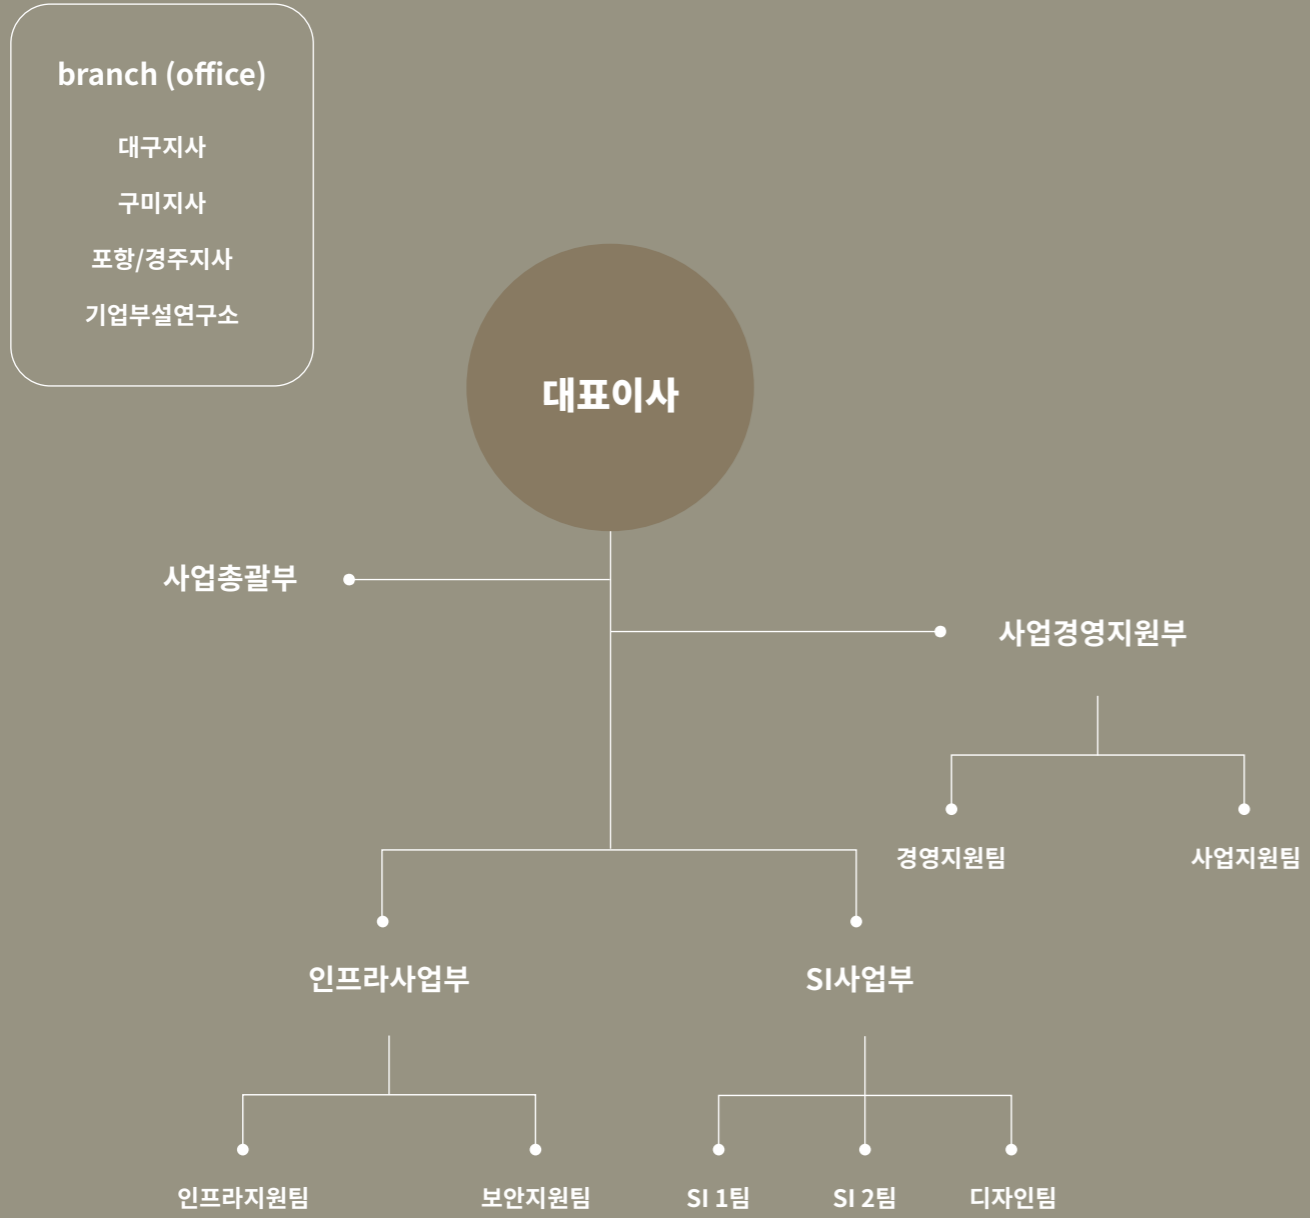

ISO9001인증

경상북도 ICT S/W분야 Solution Provider표창수상

지역정보통신산업 선도기업 경북도지사 표창

Organization Chart

branch (office)

- 대구지사
- 구미지사
- 포항/경주지사
- 기업부설연구소

“ 풍부한 Know how 를 보유한 전문 인력 구성 ”

Business Area