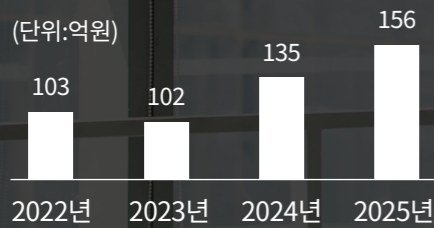

회 사 명 (주)케이엔정보기술

대표 이사 최용진

설 립 일 2011년 04월 18일

자 본 금 3.6억

매 출 현 황 (단위:억원)

인력 현황 62명

사업 분야 시스템 통합(SI) 구축 사업
 정보 인프라 구축 및 정보시스템 유지관리 서비스
 정보시스템 개발 서비스
 소프트웨어 개발/유지 및 기술 지원
 정보통신공사업
 CCTV 및 영상감지장치 개발, 제조, 판매업

주요 제품 인공지능, 빅데이터 플랫폼 및 시스템 통합(SI), 인프라구축 및 유지보수